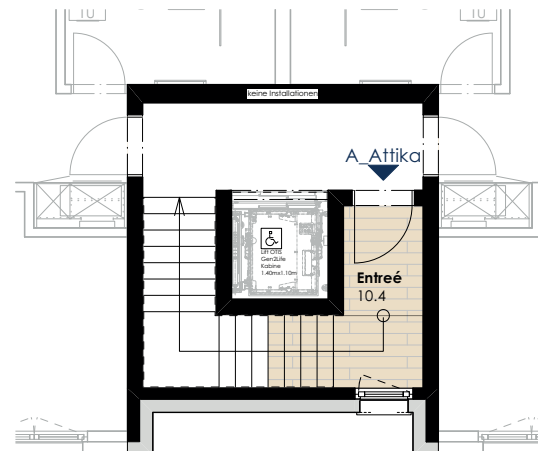

Wohnung A_Attika (Attikageschoss)

Anzahl Zimmer	3.5
Wohnfläche (brutto)	110.50 m ²
Wohnfläche (netto)	105.20 m ²
Aussenbereich *	84.90 m ²
Keller	10.50 m ²

* begehbar

17. November 2021

Masstab 1:125 (0.8cm = 1m)

Wohnung A_Attika (Attikageschoss)

Anzahl Zimmer	3.5
Wohnfläche (brutto)	110.50 m ²
Wohnfläche (netto)	105.20 m ²
Aussenbereich *	84.90 m ²
Keller	10.50 m ²

* begehbar

17. November 2021