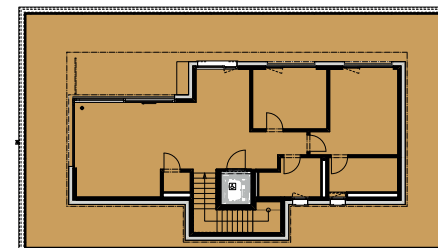

Wohnung A_Attika (Attikageschoss)

Anzahl Zimmer	3.5
Wohnfläche (brutto)	110.50 m ²
Wohnfläche (netto)	105.20 m ²
Aussenbereich *	84.90 m ²
Keller	10.50 m ²

* begehbar

17. November 2021

Masstab 1:125 (0.8cm = 1m)

Wohnung A_Attika (Attikageschoss)

Anzahl Zimmer	3.5
Wohnfläche (brutto)	110.50 m ²
Wohnfläche (netto)	105.20 m ²
Aussenbereich *	84.90 m ²
Keller	10.50 m ²

* begehbar

17. November 2021