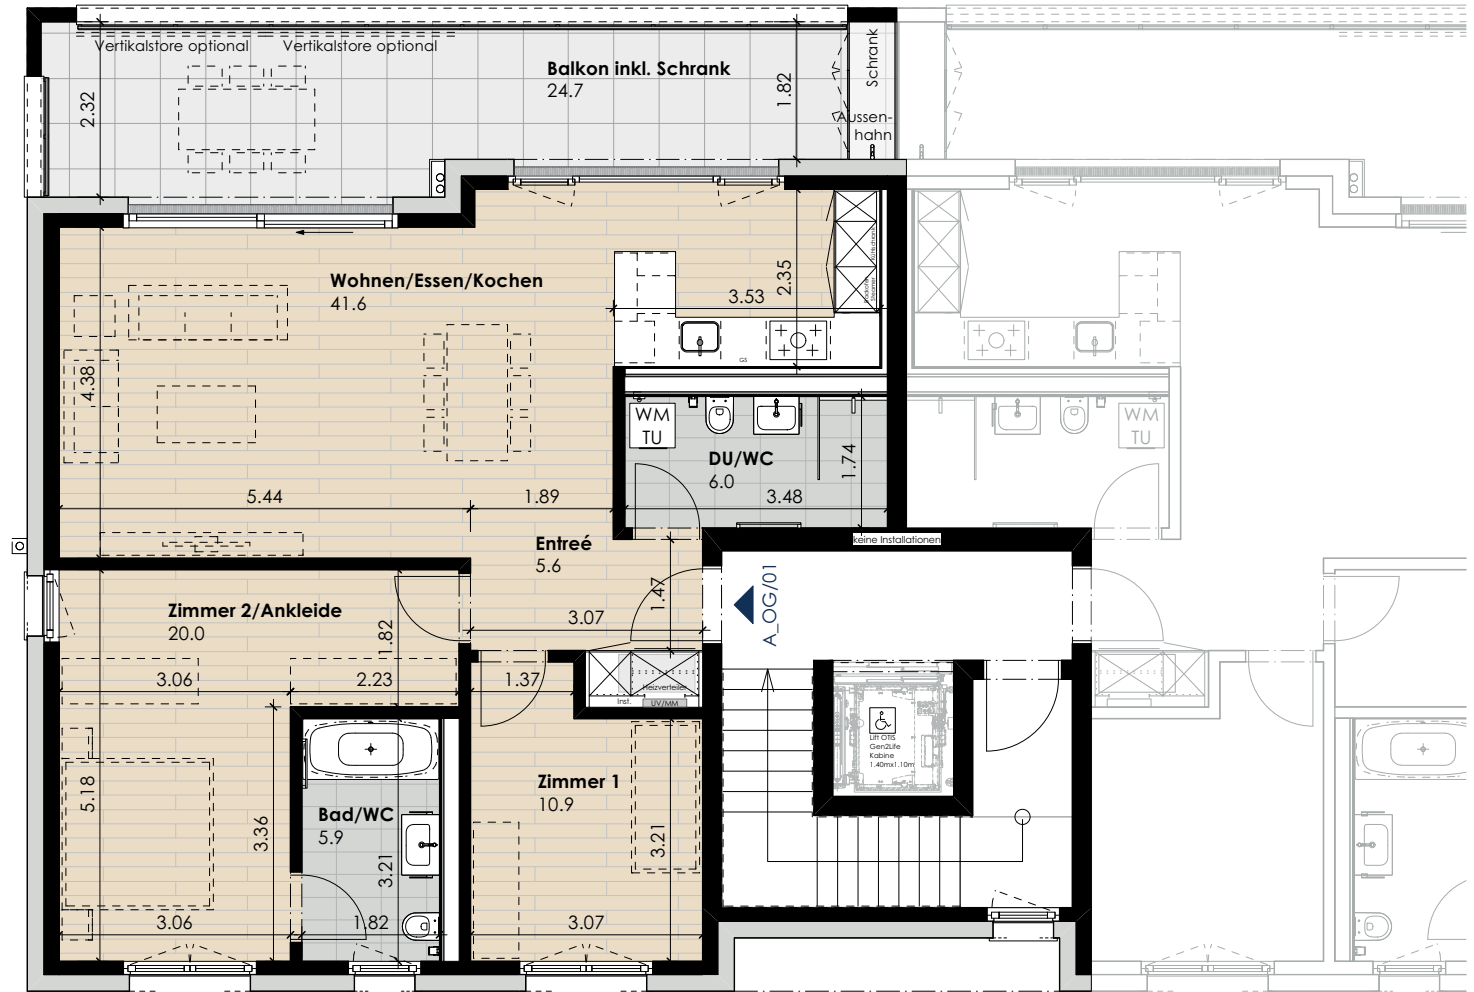

Wohnung A_OG/01 (Obergeschoss)

Anzahl Zimmer	3.5
Wohnfläche (brutto)	95.20 m ²
Wohnfläche (netto)	90.00 m ²
Aussenbereich	24.70 m ²
Keller	9.10 m ²

17. November 2021

Masstab 1:100 (1cm = 1m)

Wohnung A_OG/01 (Obergeschoss)

Anzahl Zimmer	3.5
Wohnfläche (brutto)	95.20 m ²
Wohnfläche (netto)	90.00 m ²
Aussenbereich	24.70 m ²
Keller	9.10 m ²

17. November 2021