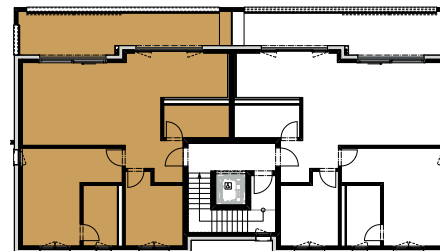

Wohnung A_OG/01 (Obergeschoss)

Anzahl Zimmer	3.5
Wohnfläche (brutto)	95.20 m ²
Wohnfläche (netto)	90.00 m ²
Aussenbereich	24.70 m ²
Keller	9.10 m ²

17. November 2021

Masstab 1:100 (1cm = 1m)

Wohnung A_OG/01 (Obergeschoss)

Anzahl Zimmer	3.5
Wohnfläche (brutto)	95.20 m ²
Wohnfläche (netto)	90.00 m ²
Aussenbereich	24.70 m ²
Keller	9.10 m ²

17. November 2021