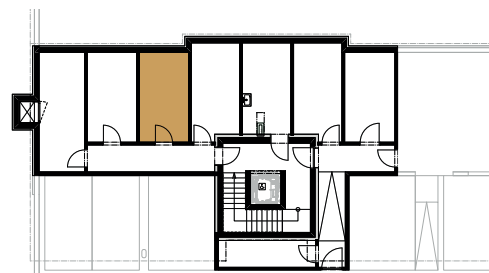

Wohnung B_EG/02 (Erdgeschoss)

Anzahl Zimmer	4.5
Wohnfläche (brutto)	115.10 m ²
Wohnfläche (netto)	109.20 m ²
Aussenbereich	28.00 m ²
Keller	12.40 m ²

17. November 2021

Massstab 1:100 (1cm = 1m)

Wohnung B_EG/02 (Erdgeschoss)

Anzahl Zimmer	4.5
Wohnfläche (brutto)	115.10 m ²
Wohnfläche (netto)	109.20 m ²
Aussenbereich	28.00 m ²
Keller	12.40 m ²

17. November 2021

Massstab 1:100 (1cm = 1m)