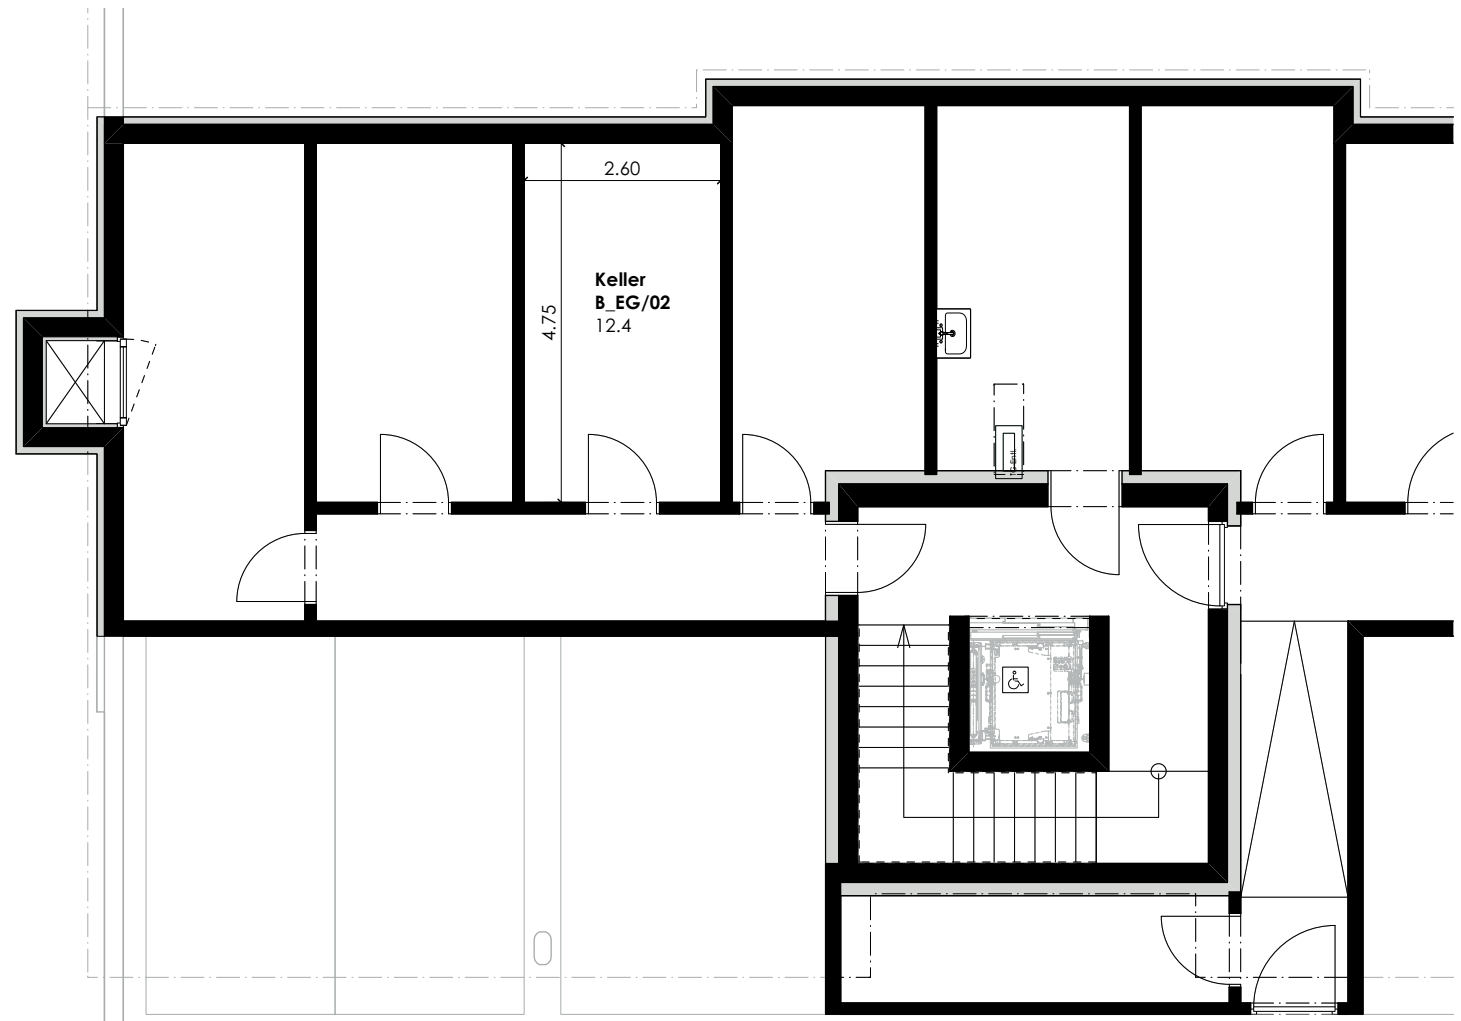

Wohnung B_EG/02 (Erdgeschoss)

Anzahl Zimmer	4.5
Wohnfläche (brutto)	115.10 m ²
Wohnfläche (netto)	109.20 m ²
Aussenbereich	28.00 m ²
Keller	12.40 m ²

17. November 2021

Massstab 1:100 (1cm = 1m)

Wohnung B_EG/02 (Erdgeschoss)

Anzahl Zimmer	4.5
Wohnfläche (brutto)	115.10 m ²
Wohnfläche (netto)	109.20 m ²
Aussenbereich	28.00 m ²
Keller	12.40 m ²

17. November 2021

Massstab 1:100 (1cm = 1m)