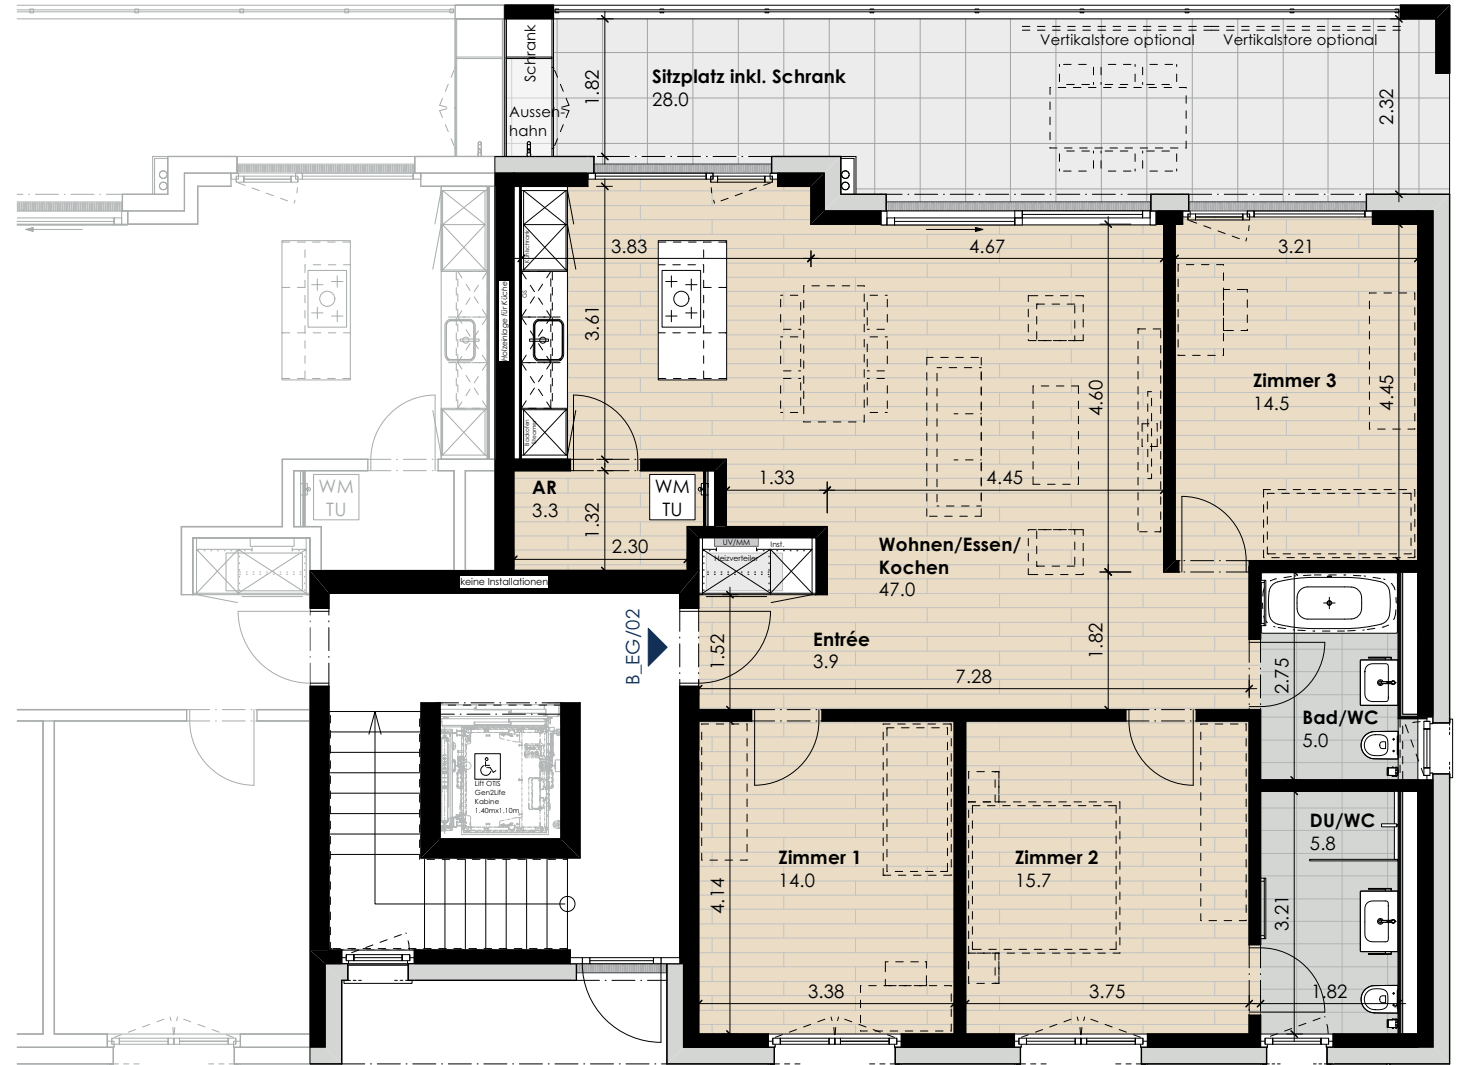

Wohnung B_EG/02 (Erdgeschoss)

Anzahl Zimmer	4.5
Wohnfläche (brutto)	115.10 m ²
Wohnfläche (netto)	109.20 m ²
Aussenbereich	28.00 m ²
Keller	12.40 m ²

17. November 2021

Massstab 1:100 (1cm = 1m)

Wohnung B_EG/02 (Erdgeschoss)

Anzahl Zimmer	4.5
Wohnfläche (brutto)	115.10 m ²
Wohnfläche (netto)	109.20 m ²
Aussenbereich	28.00 m ²
Keller	12.40 m ²

17. November 2021

Massstab 1:100 (1cm = 1m)