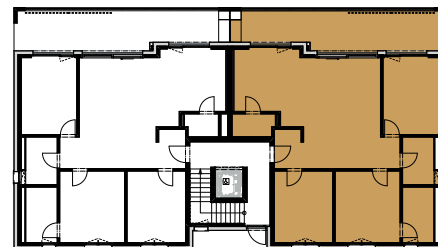

Wohnung B_EG/02 (Erdgeschoss)

Anzahl Zimmer	4.5
Wohnfläche (brutto)	115.10 m ²
Wohnfläche (netto)	109.20 m ²
Aussenbereich	28.00 m ²
Keller	12.40 m ²

17. November 2021

Massstab 1:100 (1cm = 1m)

Wohnung B_EG/02 (Erdgeschoss)

Anzahl Zimmer	4.5
Wohnfläche (brutto)	115.10 m ²
Wohnfläche (netto)	109.20 m ²
Aussenbereich	28.00 m ²
Keller	12.40 m ²

17. November 2021

Massstab 1:100 (1cm = 1m)