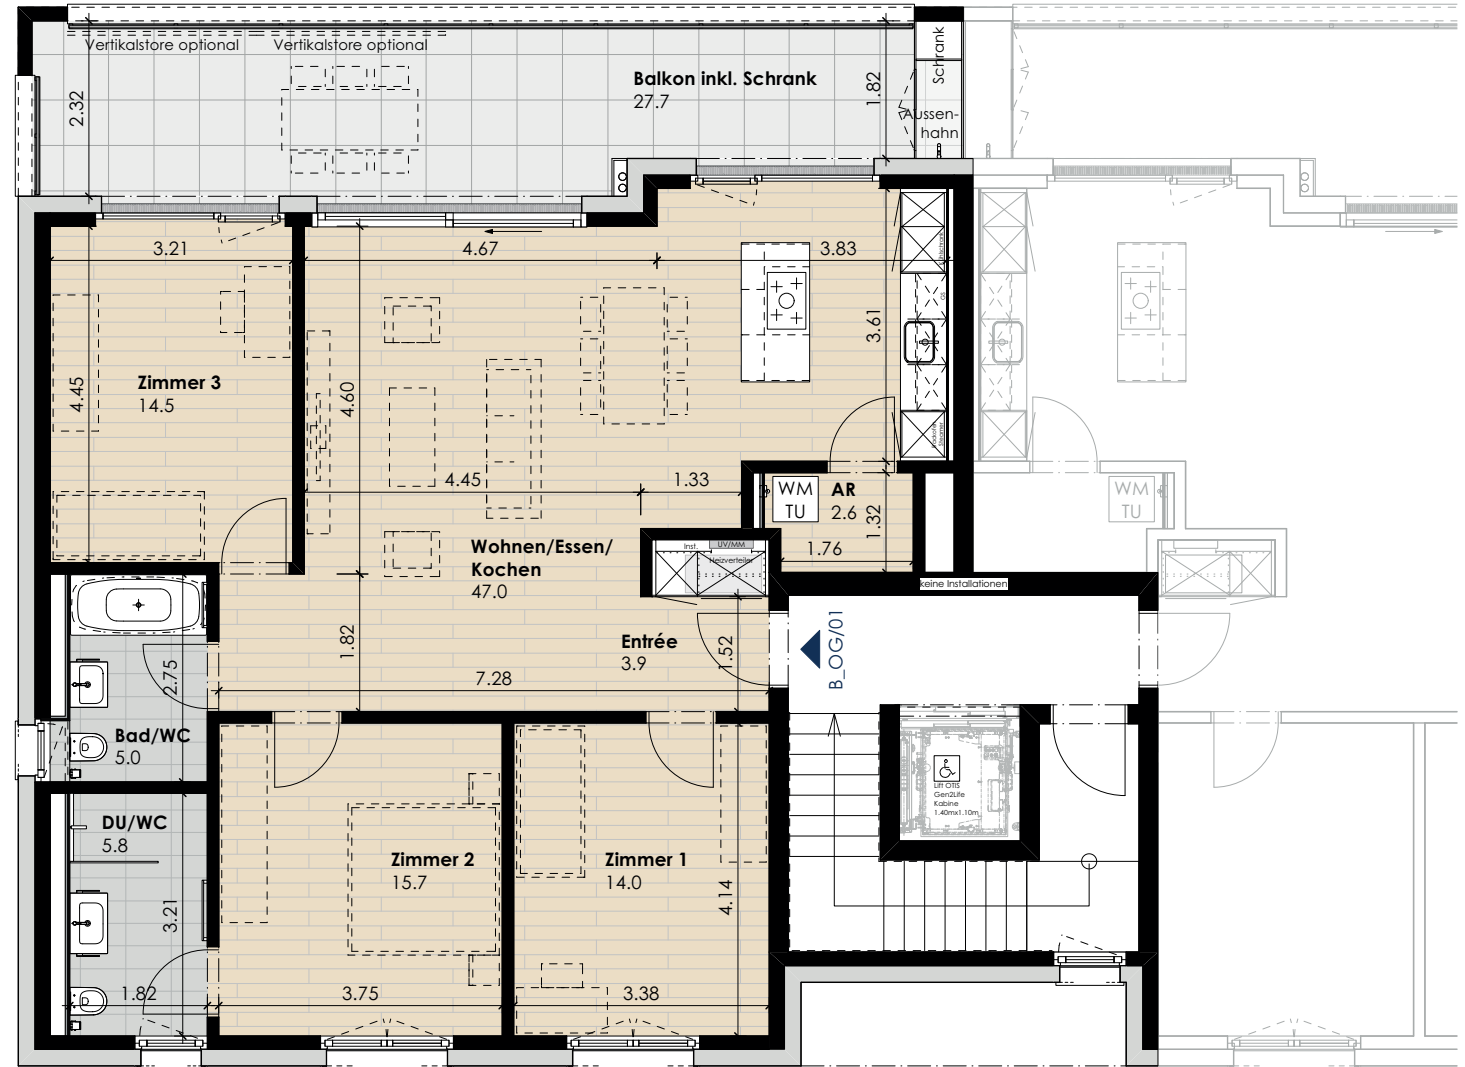

Wohnung B_OG/01 (Obergeschoss)

Anzahl Zimmer	4.5
Wohnfläche (brutto)	114.30 m ²
Wohnfläche (netto)	108.50 m ²
Aussenbereich	27.70 m ²
Keller	12.90 m ²

17. November 2021

Massstab 1:100 (1cm = 1m)

Wohnung B_OG/01 (Obergeschoss)

Anzahl Zimmer	4.5
Wohnfläche (brutto)	114.30 m ²
Wohnfläche (netto)	108.50 m ²
Aussenbereich	27.70 m ²
Keller	12.90 m ²

Masstab 1:100 (1cm = 1m)