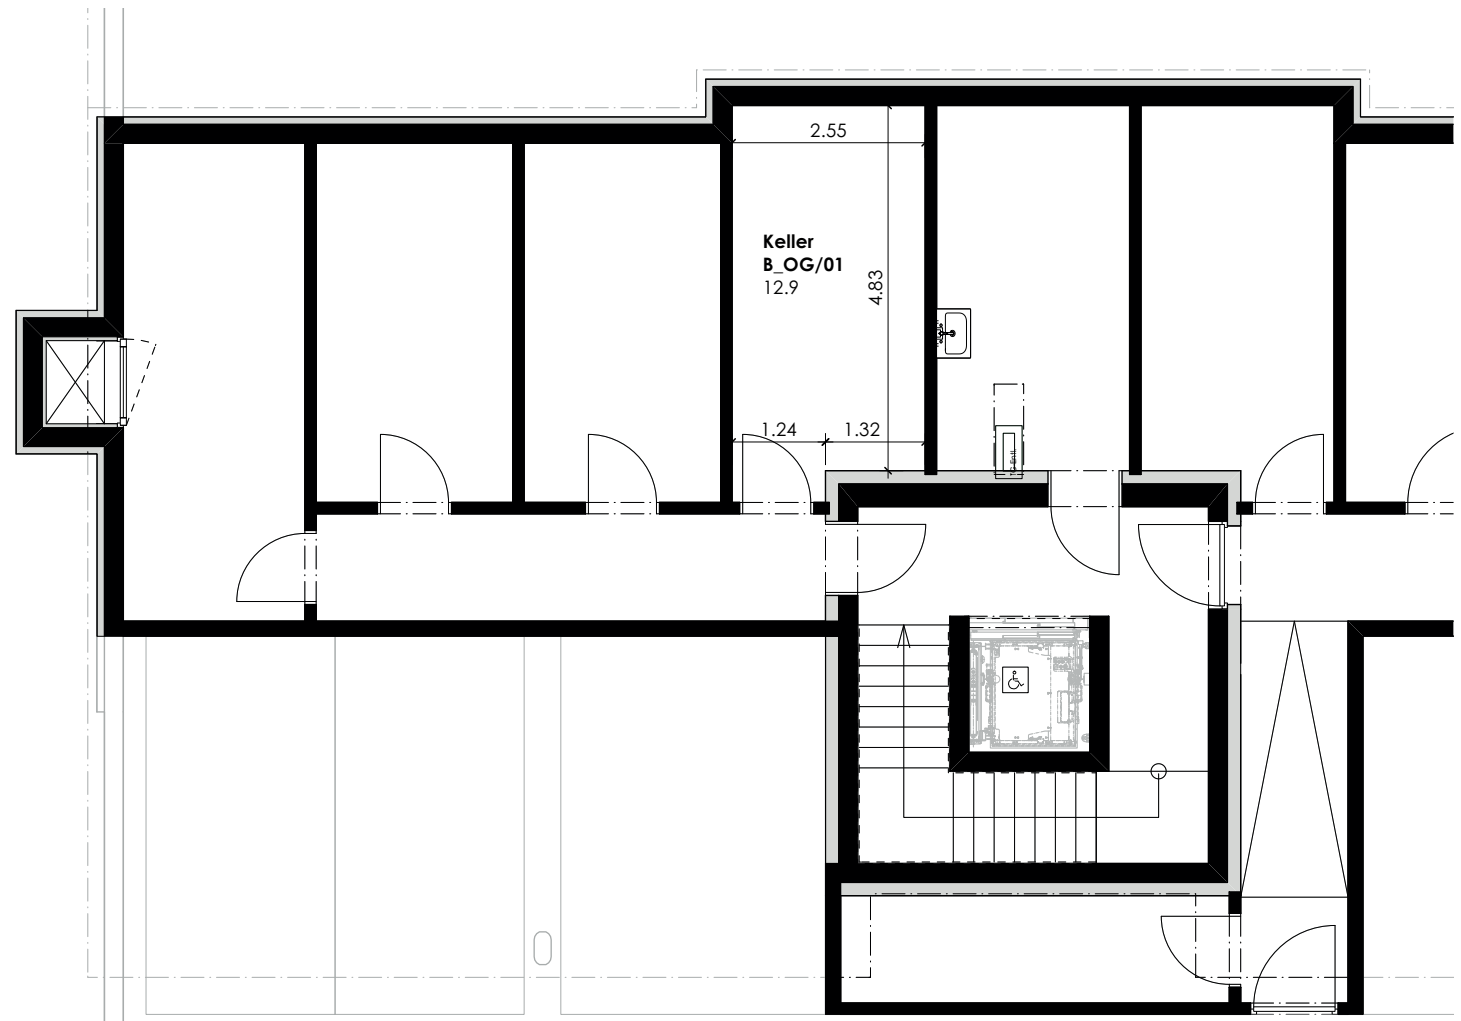

Wohnung B_OG/01 (Obergeschoss)

Anzahl Zimmer	4.5
Wohnfläche (brutto)	114.30 m ²
Wohnfläche (netto)	108.50 m ²
Aussenbereich	27.70 m ²
Keller	12.90 m ²

17. November 2021

Massstab 1:100 (1cm = 1m)

Wohnung B_OG/01 (Obergeschoss)

Anzahl Zimmer	4.5
Wohnfläche (brutto)	114.30 m ²
Wohnfläche (netto)	108.50 m ²
Aussenbereich	27.70 m ²
Keller	12.90 m ²

Masstab 1:100 (1cm = 1m)