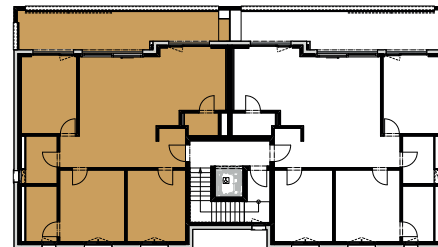

Wohnung B_OG/01 (Obergeschoss)

Anzahl Zimmer	4.5
Wohnfläche (brutto)	114.30 m ²
Wohnfläche (netto)	108.50 m ²
Aussenbereich	27.70 m ²
Keller	12.90 m ²

17. November 2021

Massstab 1:100 (1cm = 1m)

Wohnung B_OG/01 (Obergeschoss)

Anzahl Zimmer	4.5
Wohnfläche (brutto)	114.30 m ²
Wohnfläche (netto)	108.50 m ²
Aussenbereich	27.70 m ²
Keller	12.90 m ²

Masstab 1:100 (1cm = 1m)