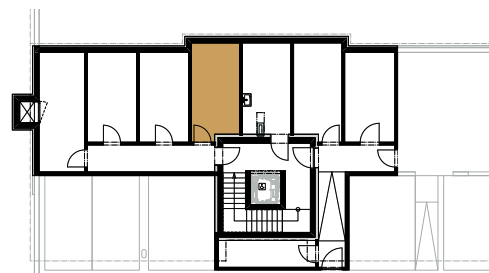

Wohnung B_OG/01 (Obergeschoss)

Anzahl Zimmer	4.5
Wohnfläche (brutto)	114.30 m ²
Wohnfläche (netto)	108.50 m ²
Aussenbereich	27.70 m ²
Keller	12.90 m ²

17. November 2021

Massstab 1:100 (1cm = 1m)

Wohnung B_OG/01 (Obergeschoss)

Anzahl Zimmer	4.5
Wohnfläche (brutto)	114.30 m ²
Wohnfläche (netto)	108.50 m ²
Aussenbereich	27.70 m ²
Keller	12.90 m ²

Masstab 1:100 (1cm = 1m)