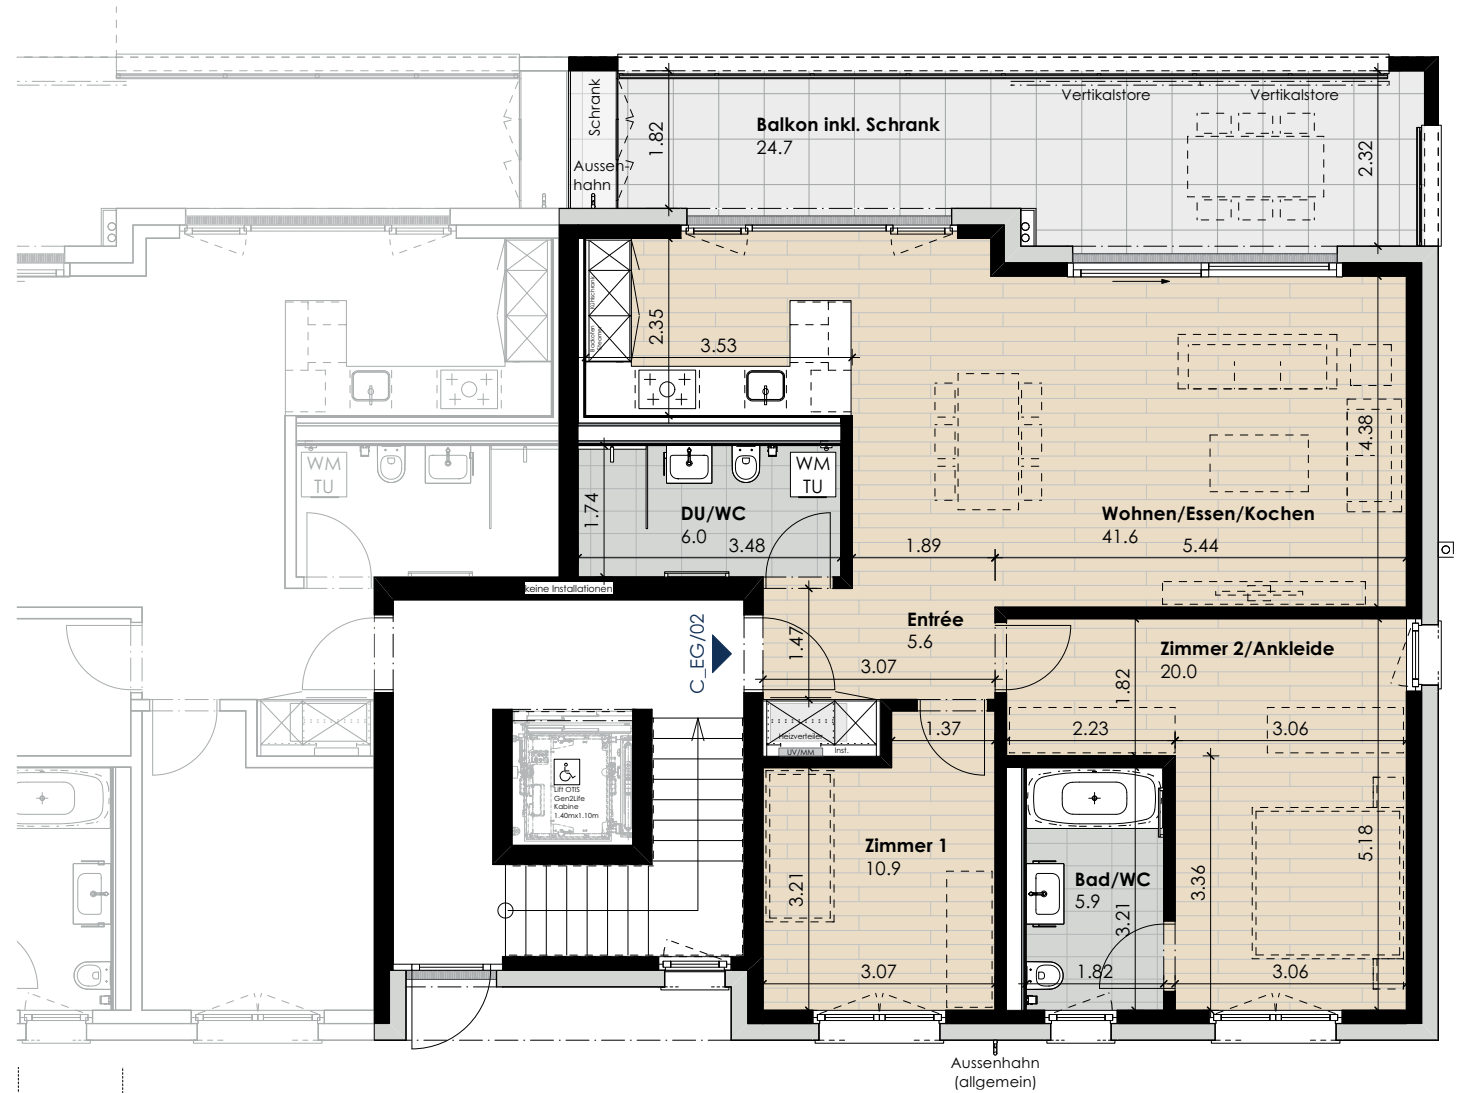

Wohnung C_EG/02 (Erdgeschoss)

Anzahl Zimmer	3.5
Wohnfläche (brutto)	95.20 m ²
Wohnfläche (netto)	90.00 m ²
Aussenbereich	24.70 m ²
Keller	7.10 m ²

17. November 2021

Masstab 1:100 (1cm = 1m)

Wohnung C_EG/02 (Erdgeschoss)

Anzahl Zimmer 3.5

Wohnfläche (brutto) 95.20 m²

Wohnfläche (netto) 90.00 m²

Aussenbereich 24.70 m²

Keller 7.10 m²

Masstab 1:100 (1cm = 1m)