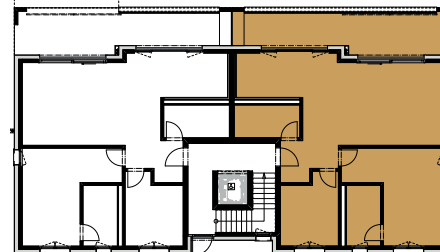

Wohnung C_EG/02 (Erdgeschoss)

Anzahl Zimmer	3.5
Wohnfläche (brutto)	95.20 m ²
Wohnfläche (netto)	90.00 m ²
Aussenbereich	24.70 m ²
Keller	7.10 m ²

17. November 2021

Masstab 1:100 (1cm = 1m)

Wohnung C_EG/02 (Erdgeschoss)

Anzahl Zimmer 3.5

Wohnfläche (brutto) 95.20 m²

Wohnfläche (netto) 90.00 m²

Aussenbereich 24.70 m²

Keller 7.10 m²

Masstab 1:100 (1cm = 1m)