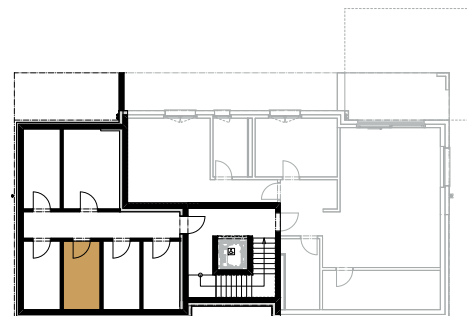

Wohnung C_EG/02 (Erdgeschoss)

Anzahl Zimmer	3.5
Wohnfläche (brutto)	95.20 m ²
Wohnfläche (netto)	90.00 m ²
Aussenbereich	24.70 m ²
Keller	7.10 m ²

17. November 2021

Masstab 1:100 (1cm = 1m)

Wohnung C_EG/02 (Erdgeschoss)

Anzahl Zimmer 3.5

Wohnfläche (brutto) 95.20 m²

Wohnfläche (netto) 90.00 m²

Aussenbereich 24.70 m²

Keller 7.10 m²

Masstab 1:100 (1cm = 1m)