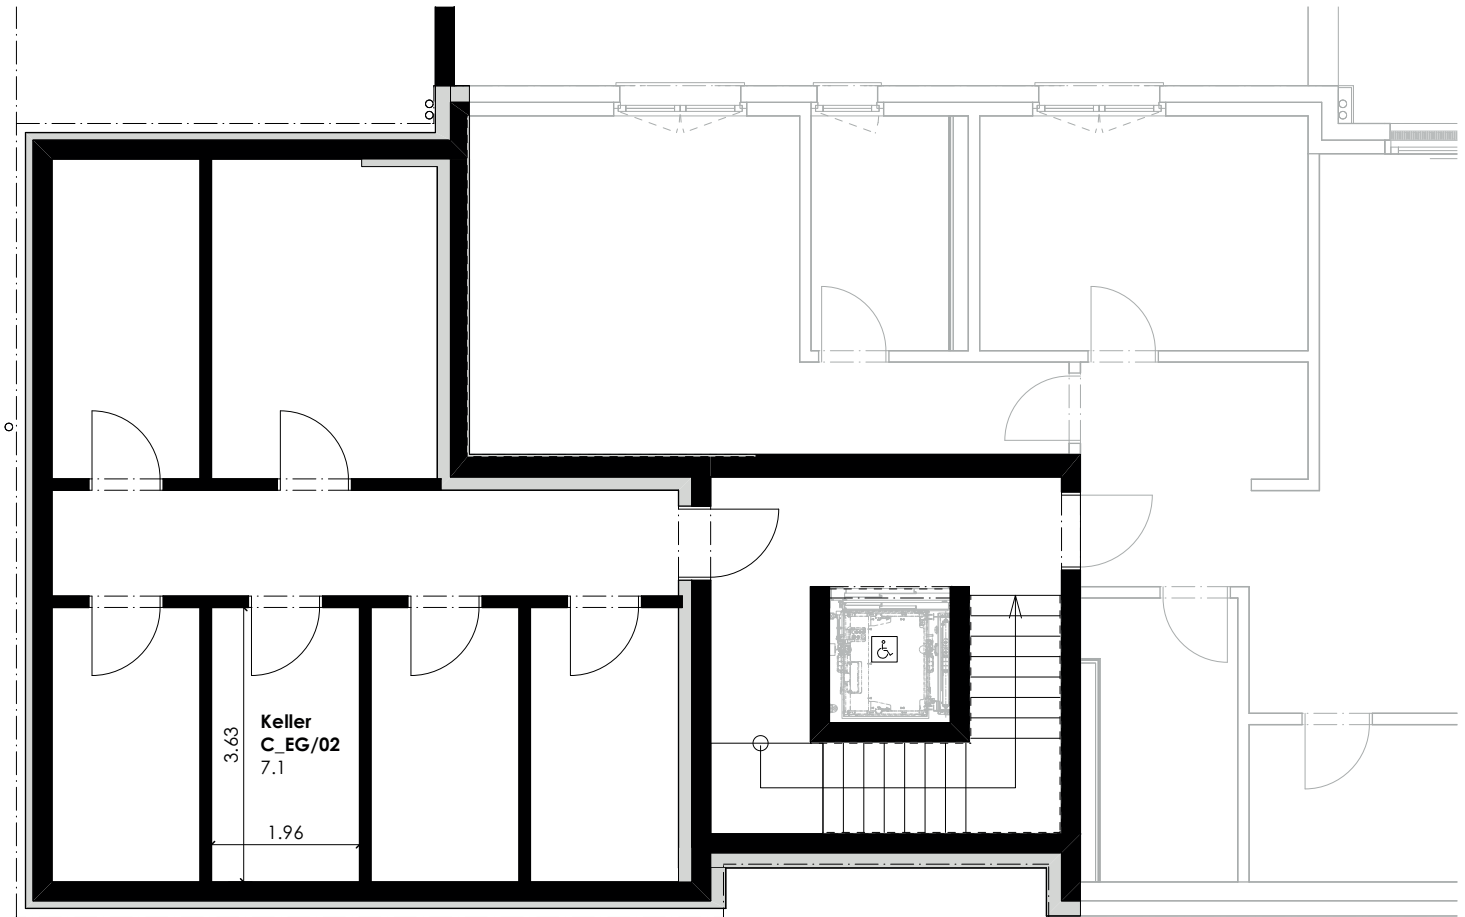

Wohnung C_EG/02 (Erdgeschoss)

Anzahl Zimmer	3.5
Wohnfläche (brutto)	95.20 m ²
Wohnfläche (netto)	90.00 m ²
Aussenbereich	24.70 m ²
Keller	7.10 m ²

17. November 2021

Masstab 1:100 (1cm = 1m)

Wohnung C_EG/02 (Erdgeschoss)

Anzahl Zimmer 3.5

Wohnfläche (brutto) 95.20 m²

Wohnfläche (netto) 90.00 m²

Aussenbereich 24.70 m²

Keller 7.10 m²

Masstab 1:100 (1cm = 1m)