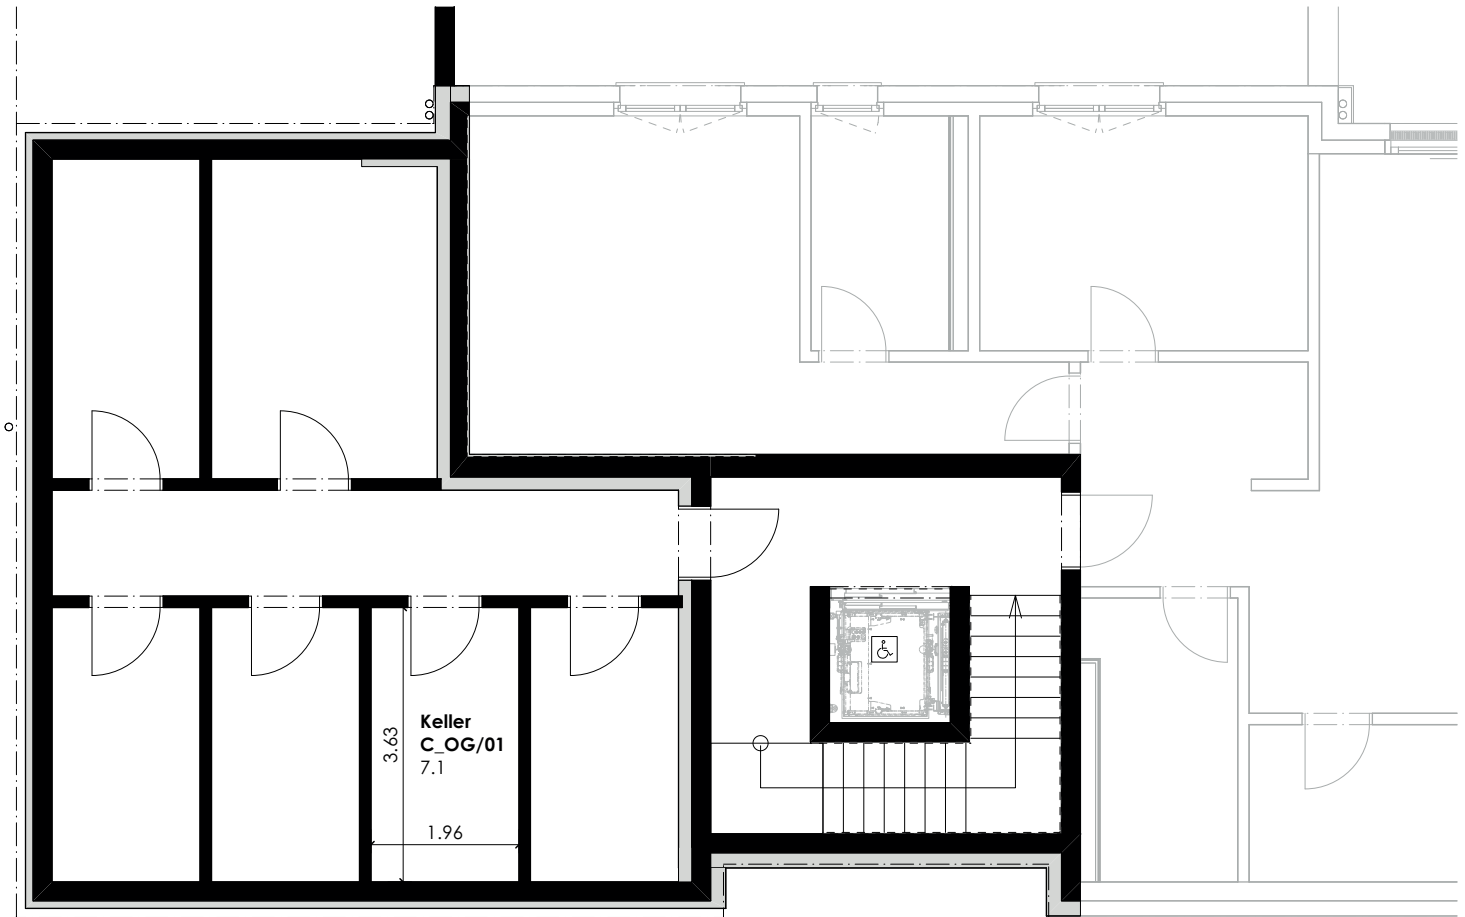

Wohnung C_OG/01 (Obergeschoss)

Anzahl Zimmer	3.5
Wohnfläche (brutto)	95.20 m ²
Wohnfläche (netto)	90.00 m ²
Aussenbereich	24.70 m ²
Keller	7.10 m ²

Masstab 1:100 (1cm = 1m)

Wohnung C_OG/01 (Obergeschoss)

Anzahl Zimmer 3.5

Wohnfläche (brutto) 95.20 m²

Wohnfläche (netto) 90.00 m²

Aussenbereich 24.70 m²

Keller 7.10 m²

0 1 2 3 4 5m

Massstab 1:100 (1cm = 1m)