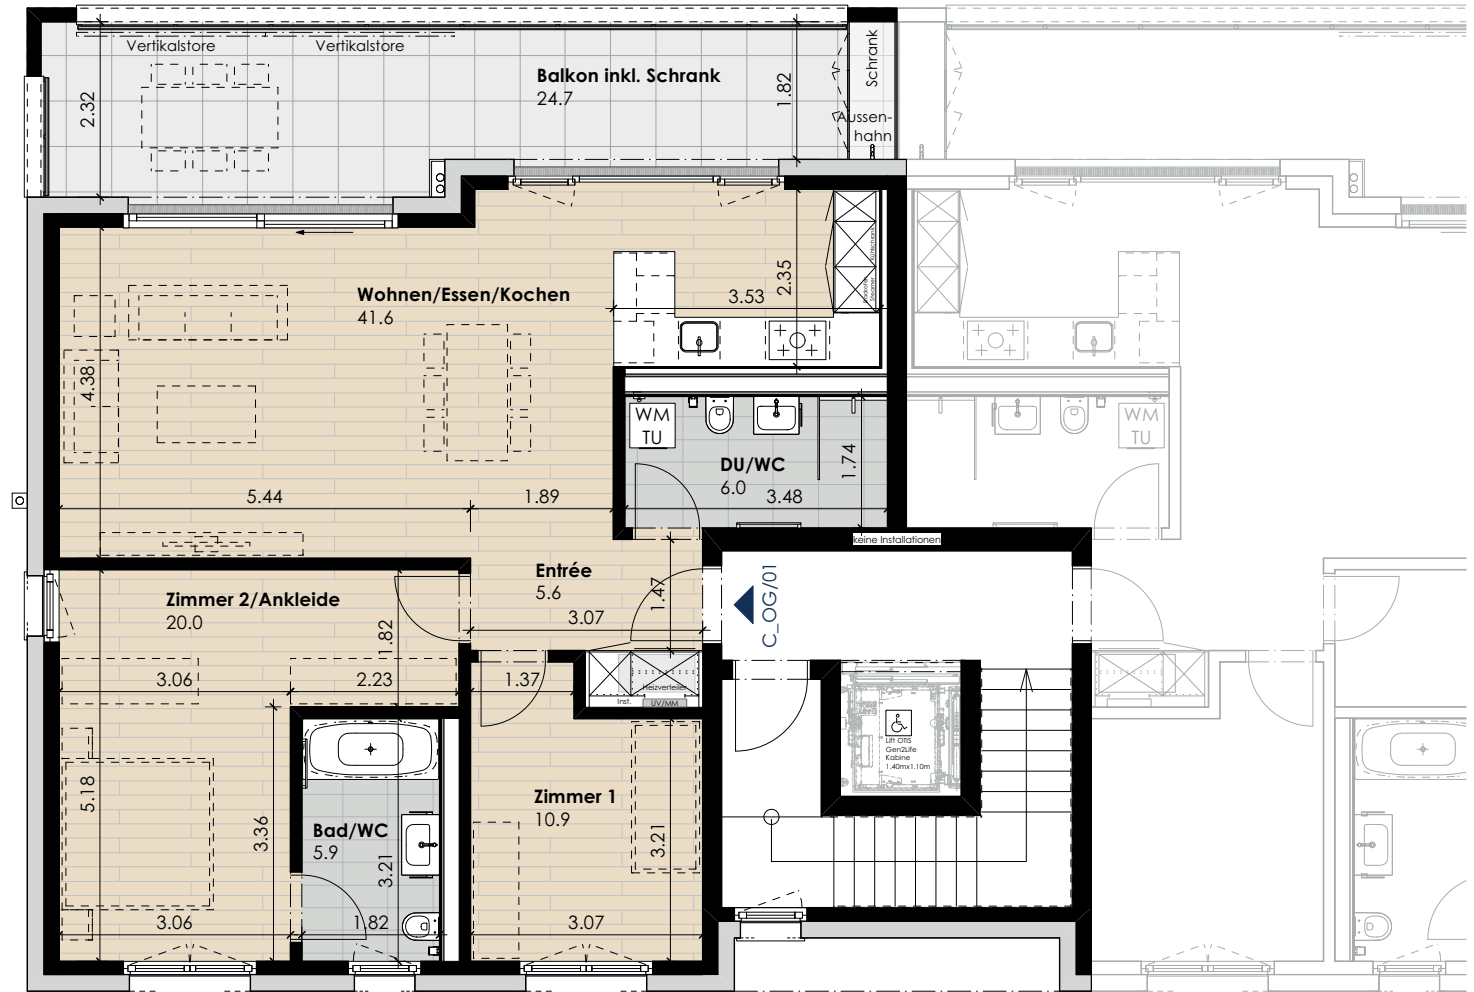

Wohnung C_OG/01 (Obergeschoss)

Anzahl Zimmer	3.5
Wohnfläche (brutto)	95.20 m ²
Wohnfläche (netto)	90.00 m ²
Aussenbereich	24.70 m ²
Keller	7.10 m ²

Masstab 1:100 (1cm = 1m)

Wohnung C_OG/01 (Obergeschoss)

Anzahl Zimmer 3.5

Wohnfläche (brutto) 95.20 m²

Wohnfläche (netto) 90.00 m²

Aussenbereich 24.70 m²

Keller 7.10 m²

0 1 2 3 4 5m

Massstab 1:100 (1cm = 1m)