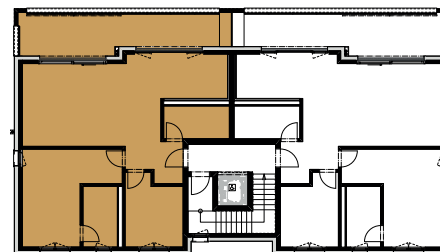

Wohnung C_OG/01 (Obergeschoss)

Anzahl Zimmer	3.5
Wohnfläche (brutto)	95.20 m ²
Wohnfläche (netto)	90.00 m ²
Aussenbereich	24.70 m ²
Keller	7.10 m ²

Masstab 1:100 (1cm = 1m)

Wohnung C_OG/01 (Obergeschoss)

Anzahl Zimmer 3.5

Wohnfläche (brutto) 95.20 m²

Wohnfläche (netto) 90.00 m²

Aussenbereich 24.70 m²

Keller 7.10 m²

0 1 2 3 4 5m

Massstab 1:100 (1cm = 1m)