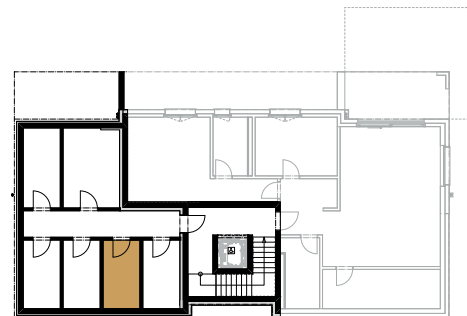

Wohnung C_OG/01 (Obergeschoss)

Anzahl Zimmer	3.5
Wohnfläche (brutto)	95.20 m ²
Wohnfläche (netto)	90.00 m ²
Aussenbereich	24.70 m ²
Keller	7.10 m ²

Masstab 1:100 (1cm = 1m)

Wohnung C_OG/01 (Obergeschoss)

Anzahl Zimmer 3.5

Wohnfläche (brutto) 95.20 m²

Wohnfläche (netto) 90.00 m²

Aussenbereich 24.70 m²

Keller 7.10 m²

0 1 2 3 4 5m

Massstab 1:100 (1cm = 1m)